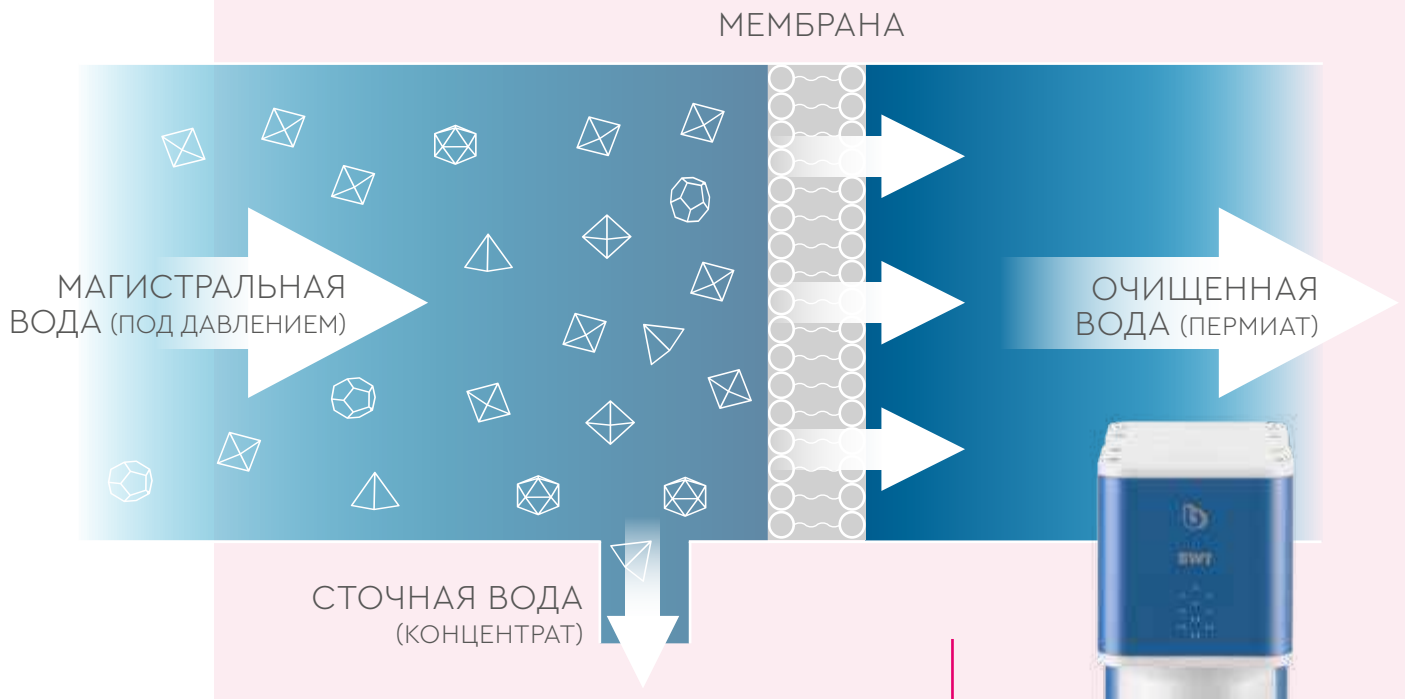

Схематичное представление работы обратного осмоса